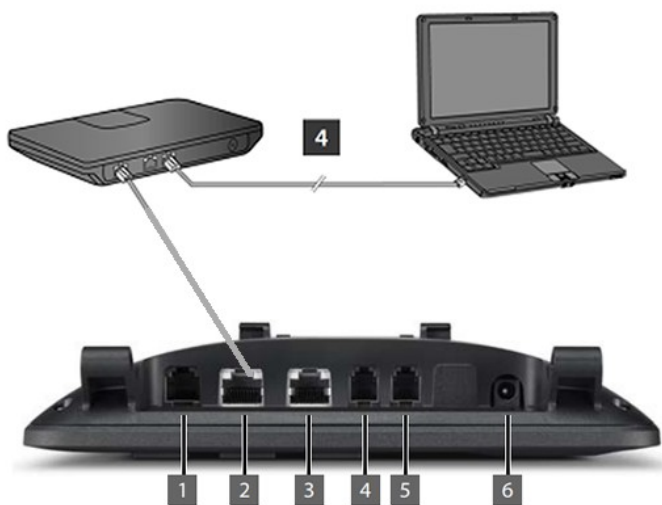

## Gigaset Maxwell Basic, 1 ,2

Wanneer u het basis station en toestel(en) van ons ontvangt dan zijn deze voorgeconfigureerd en met elkaar gekoppeld. U hoeft dus enkel het basis station **op uw internet verbinding aan te sluiten**, En de adapters **in het stopcontact te steken**. Vervolgens zal de apparatuur zich binnen een paar minuten bij ons registreren.

### Toestel

- 1  Uitbreidingsmodule met extra functietoetsen
- 2  LAN (PoE)
- 3  PC; een PC kan in plaats van op het lokale netwerk ook op het toestel worden aangesloten, het toestel brengt de netwerkverbinding tot stand
- 4  hoorn
- 5  Headset met RJ11-stekker
- 6  Netadapter