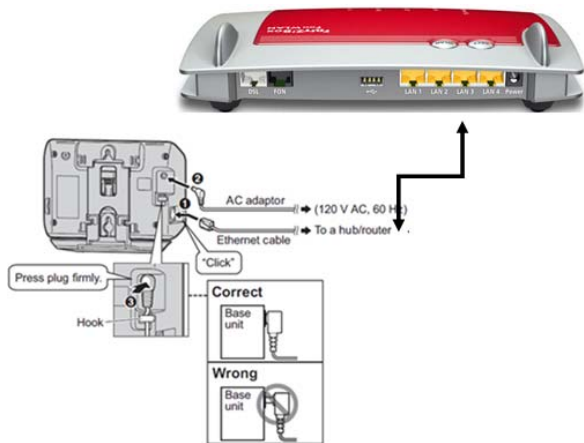

Aansluiten Panasonic TGP500B01 Op uw internet modem/router

- Onderop het Panasonic toestel bevinden zich een aantal aansluitingen (zie links)
- Sluit de Panasonic "INTERNET" aansluiting aan op één van de beschikbare "LAN" poorten van uw internet modem/router (zie links)
- Het toestel registreert zich automatisch binnen 5 minuten op de VoIP Mobiel telefooncentrale zodat u direct gebruikt kunt maken van uw toestel